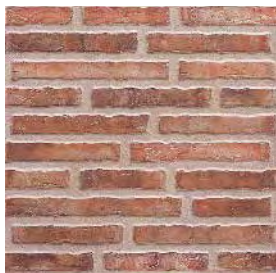

SERIE

Caravista

SIZES

45 x 45

RED BODY

WALL

MATT

CARAVISTA ROJO | M - 090
45 x 45 cm · 17,7" x 17,7"

CARAVISTA MARRÓN | M - 090
45 x 45 cm · 17,7" x 17,7"