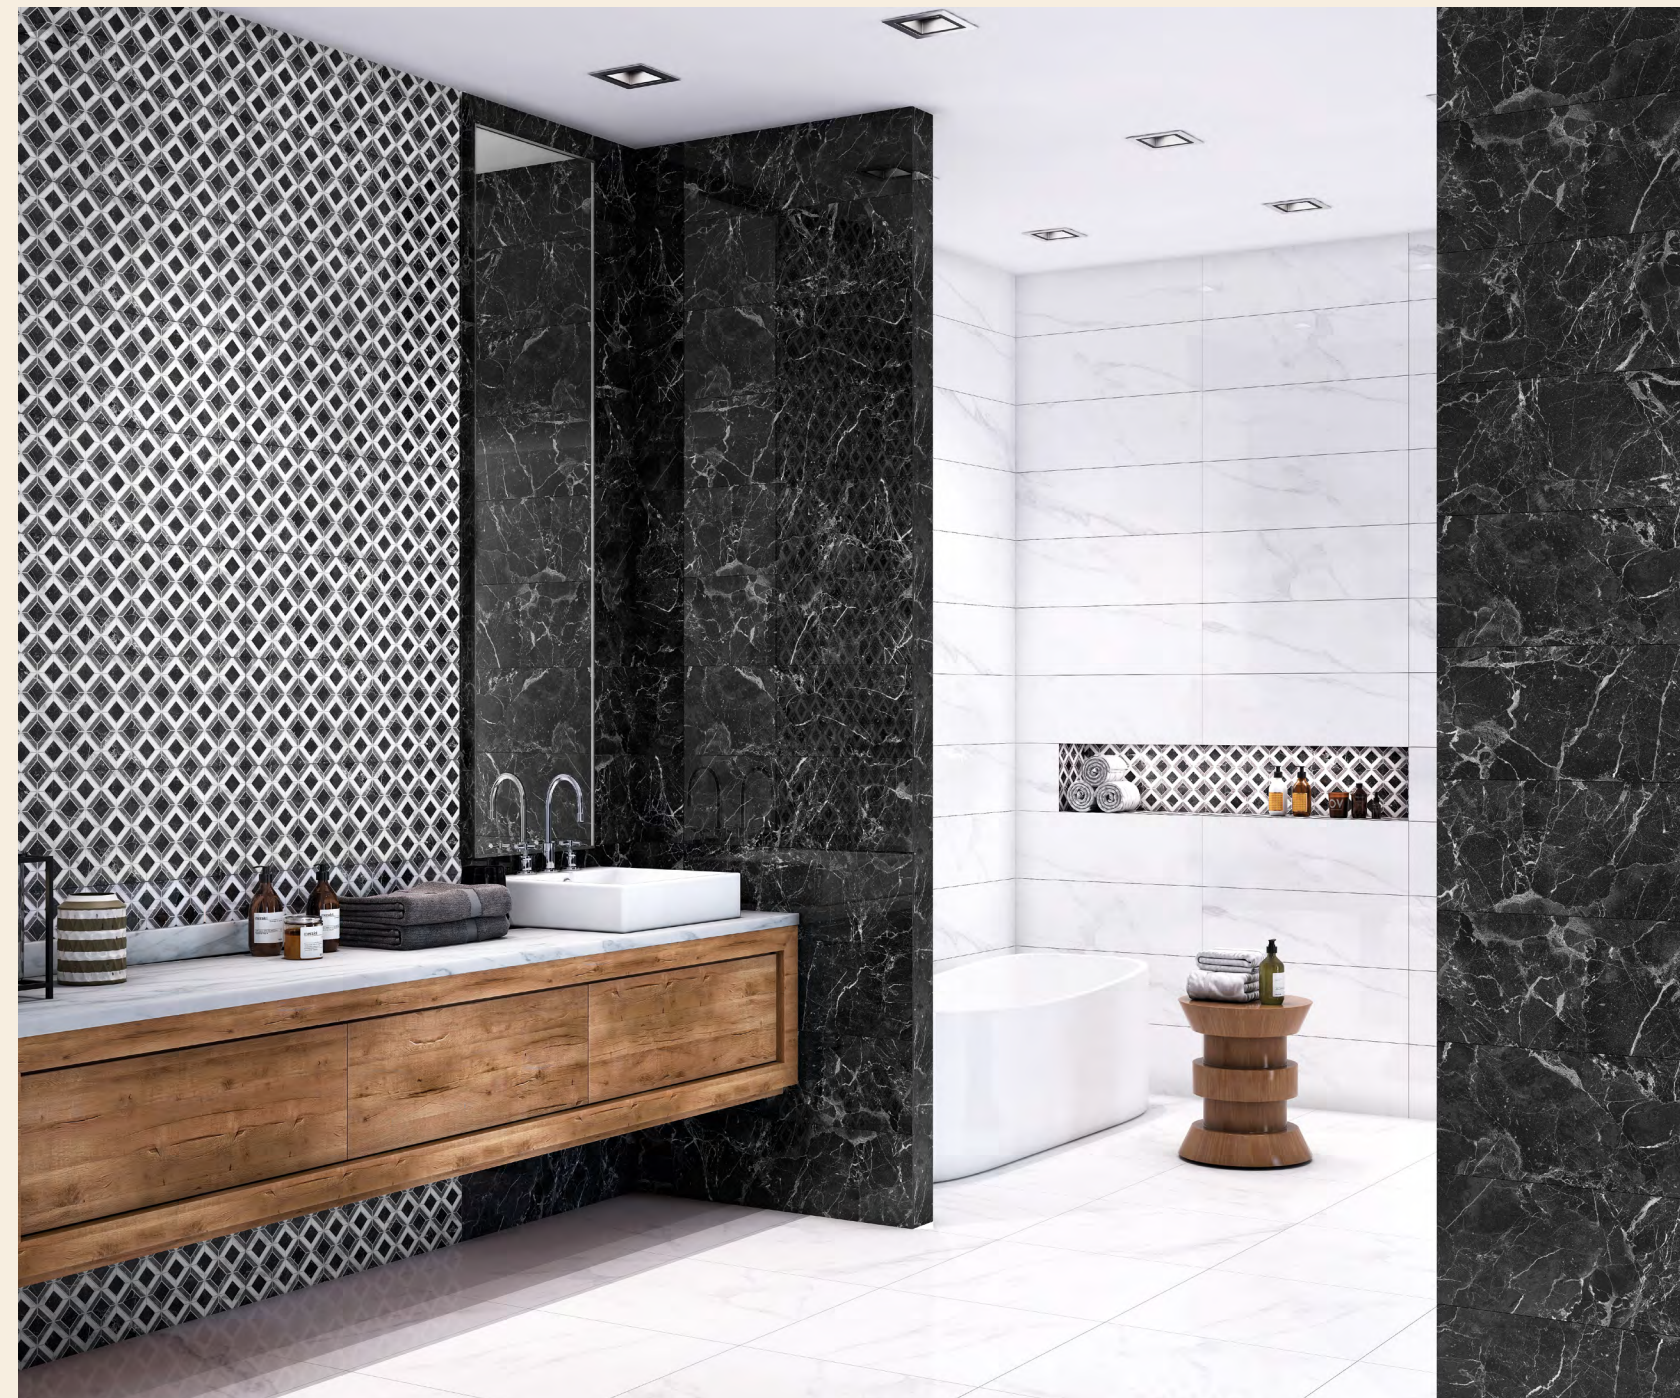

SERIE Minerva

Minerva White / Black 25 x 75 cm Brillo · Minerva - D 25 x 75 cm Brillo · Minerva White 45 x 45 cm Brillo

SIZES
25 x 75

MINERVA WHITE | M - 300
25 x 75 cm · 9,8" x 29,5"

MINERVA BLACK | M - 301
25 x 75 cm · 9,8" x 29,5"

Serie Minerva	45 x 45 cm 17,7" x 17,7"	M - 070	RB	Hand	Grid	Circle
------------------	-----------------------------	---------	----	------	------	--------

**MINERVA
WHITE**

**MINERVA
BLACK**

25 x 75

6

1,12

60,48