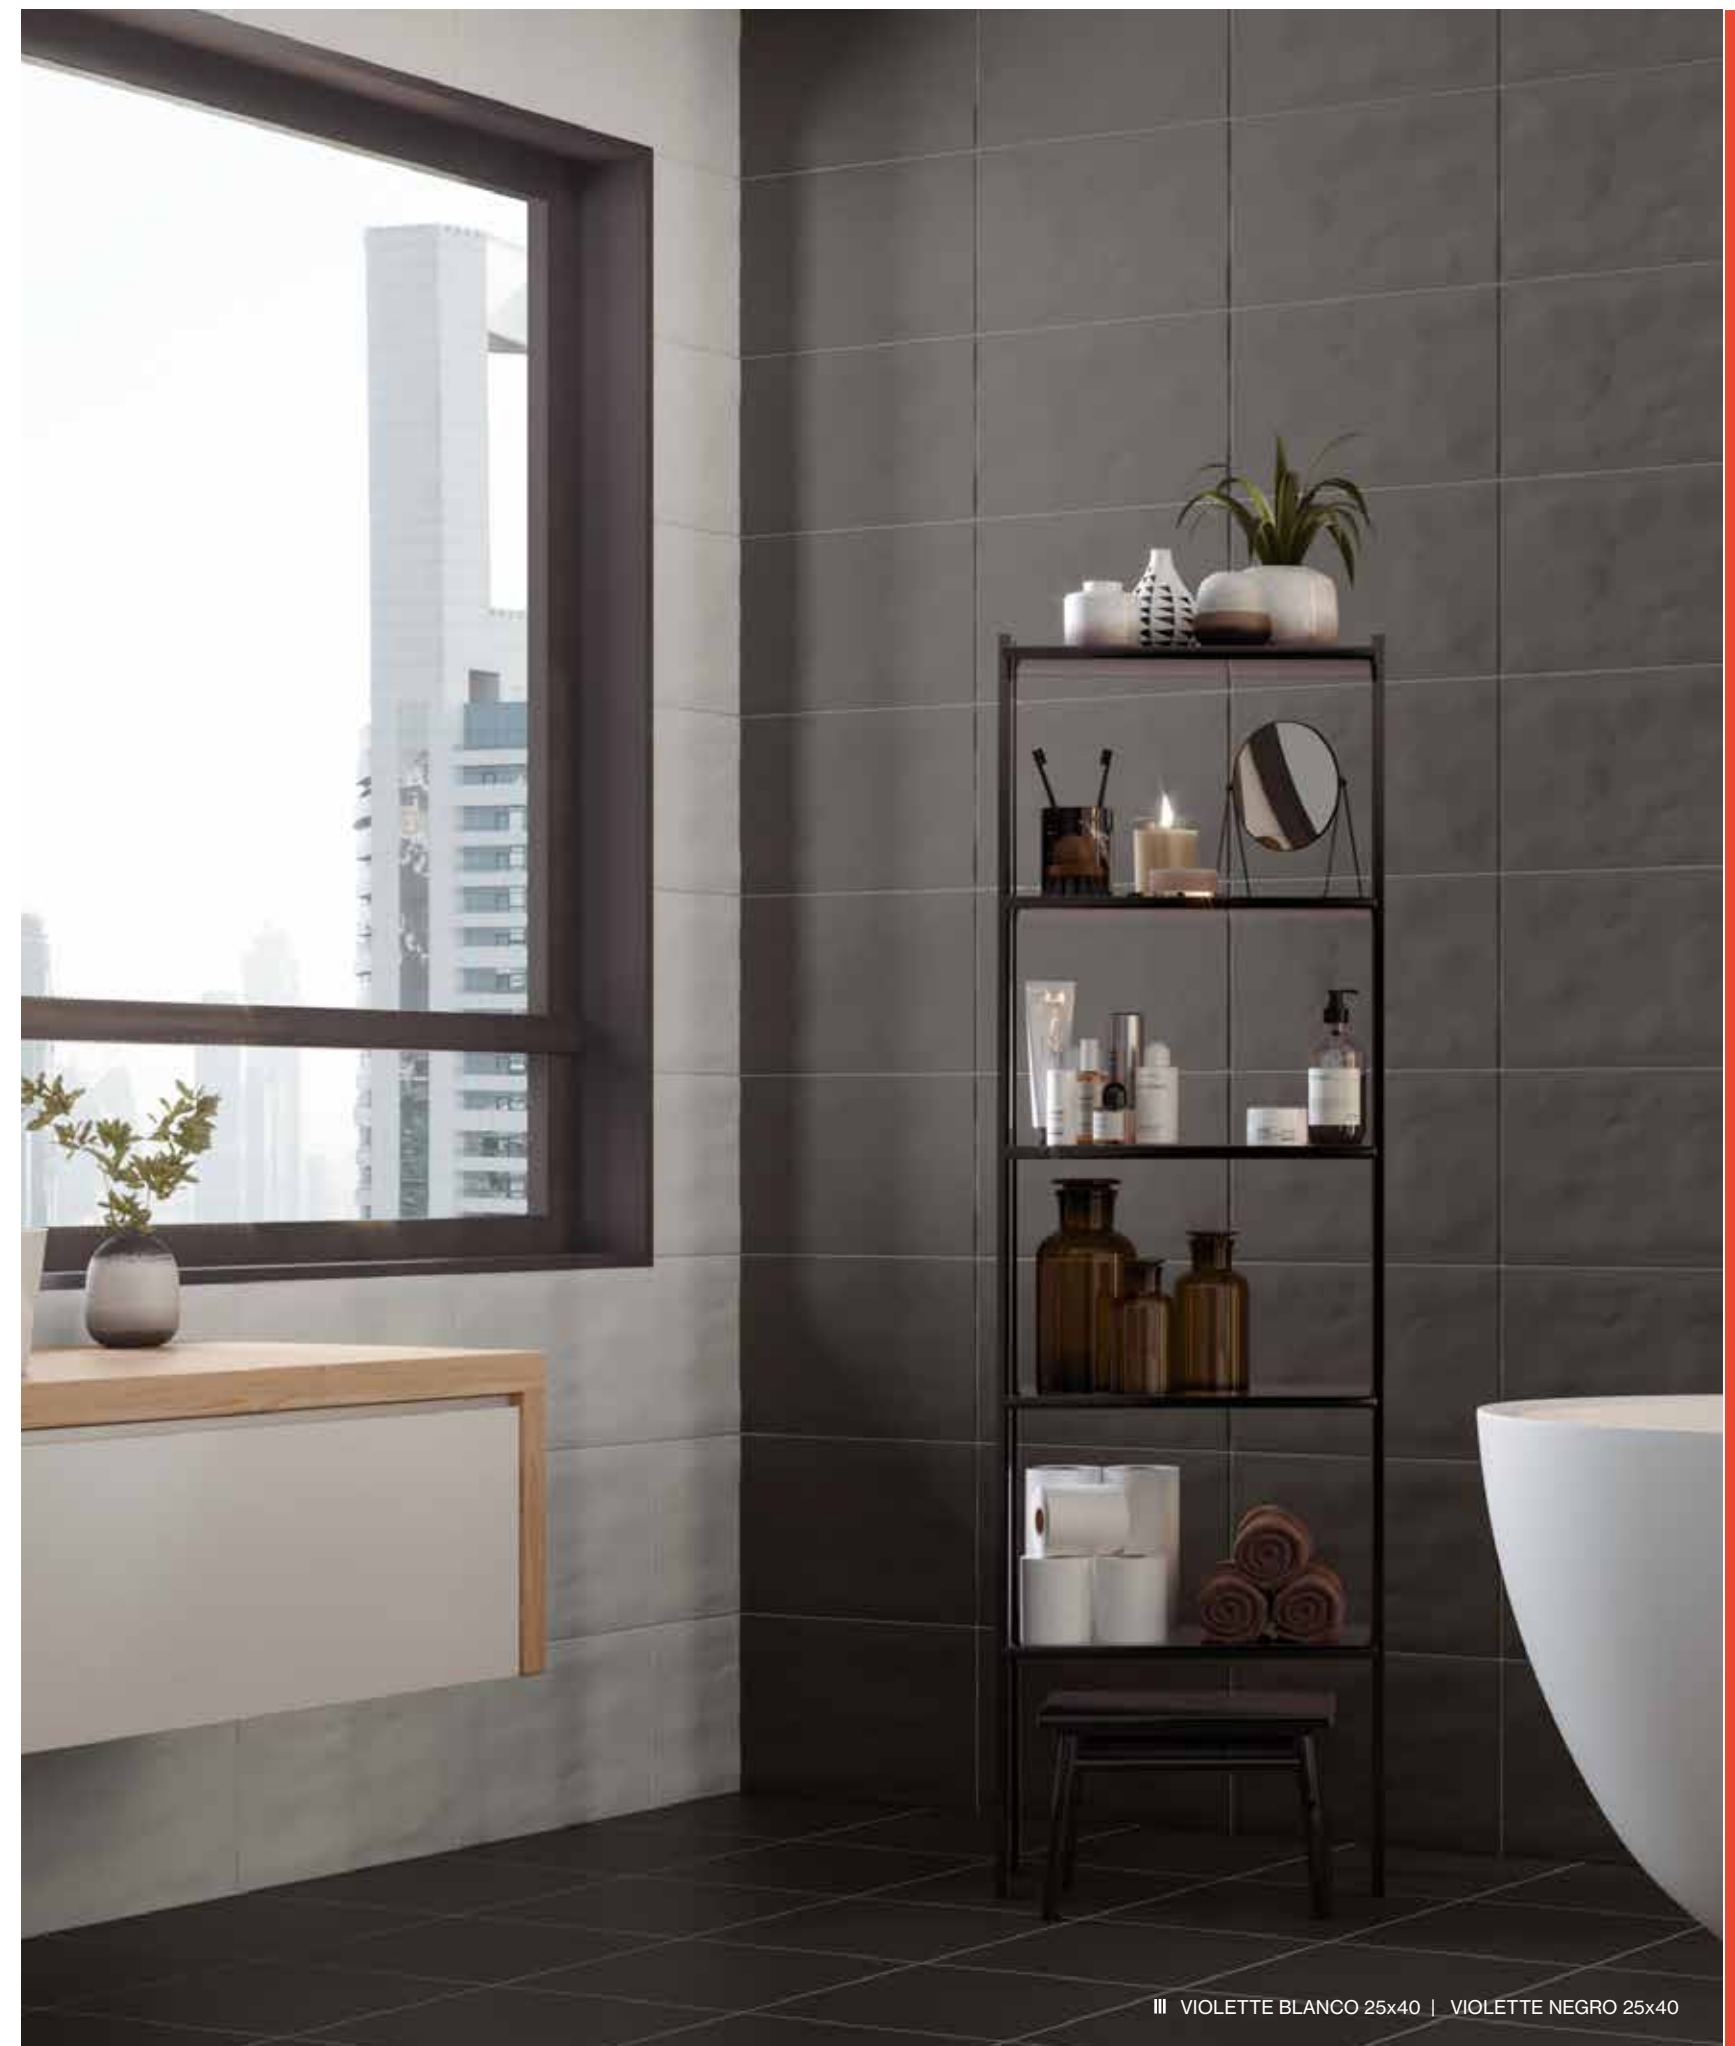

Violette

25x40 - 10"x16"

VIOLETTE BLANCO
M230

VIOLETTE CREMA
M230

VIOLETTE GRIS
M230

VIOLETTE TAUPE
M230

VIOLETTE NEGRO
M230

BLANCO

CREMA

GRIS

TAUPE

NEGRO

|| VIOLETTE BLANCO 25x40 | VIOLETTE NEGRO 25x40