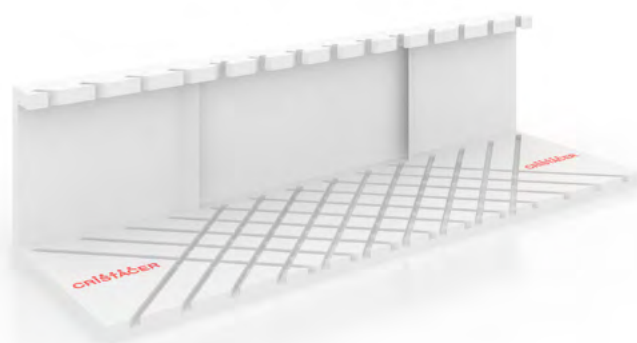

FORMATOS VÁLIDOS

MEDIDAS

8

25x60

H: 1800 mm / L: 630 mm / W: 500 mm

Nota: alto y hondo con piezas , según las piezas que se incluyan.

TREND MULTI 10 R

222 €
P.V.P.