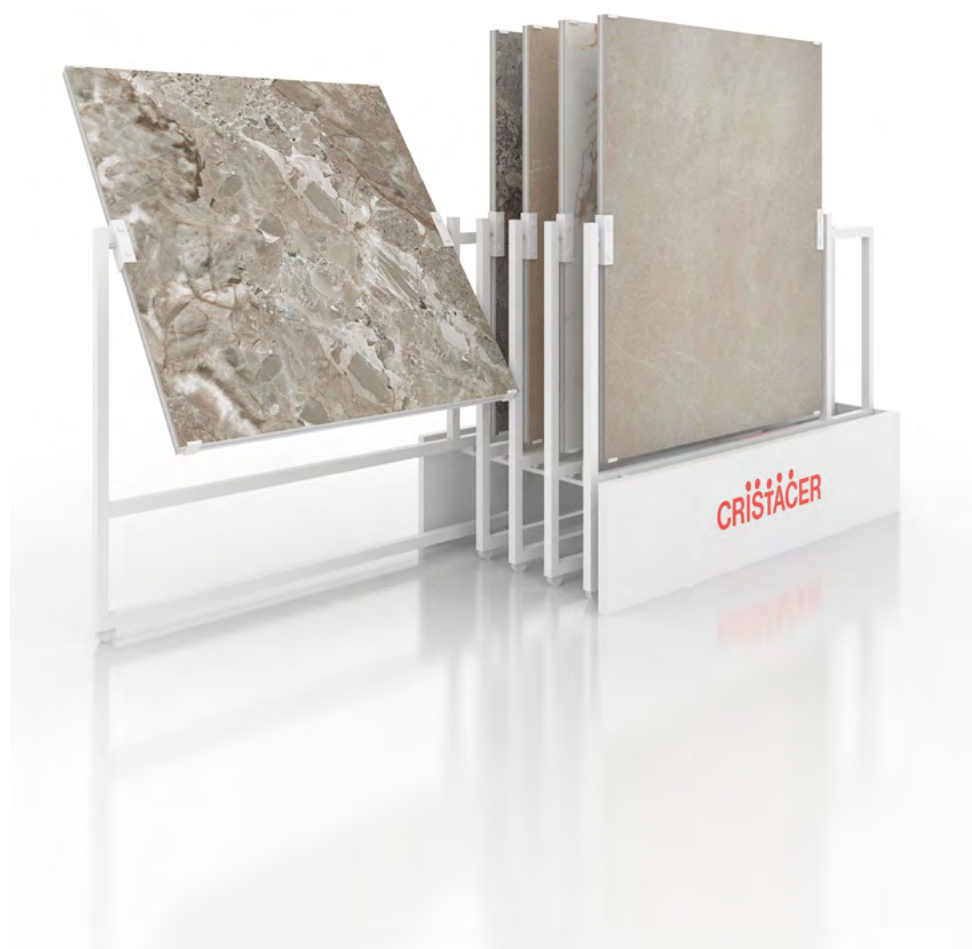

CUNA ABATIBLE EXTRAIBLE 120x120

835 €
P.V.P.

Nº PIEZAS

10

FORMATOS VÁLIDOS

120x120

MEDIDAS CON PIEZAS

H: 1200 mm / L: 1200 mm / W: 600 mm