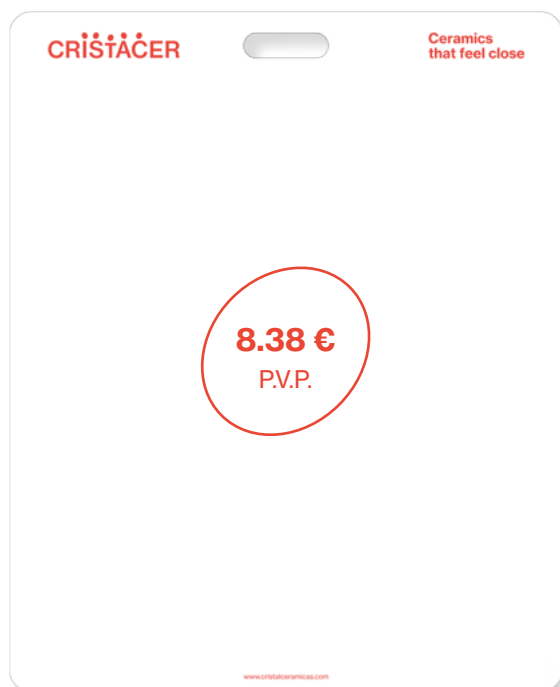

PANEL DE MANO L002
800x650 mm

VÁLIDO PARA:

59,2x59,2 (1 pz)	45x45 (1 pz)
33x60 (2 pz)	29,2x59,2 (2 pz)
25x40 (2 pz)	20x60 (3 pz)