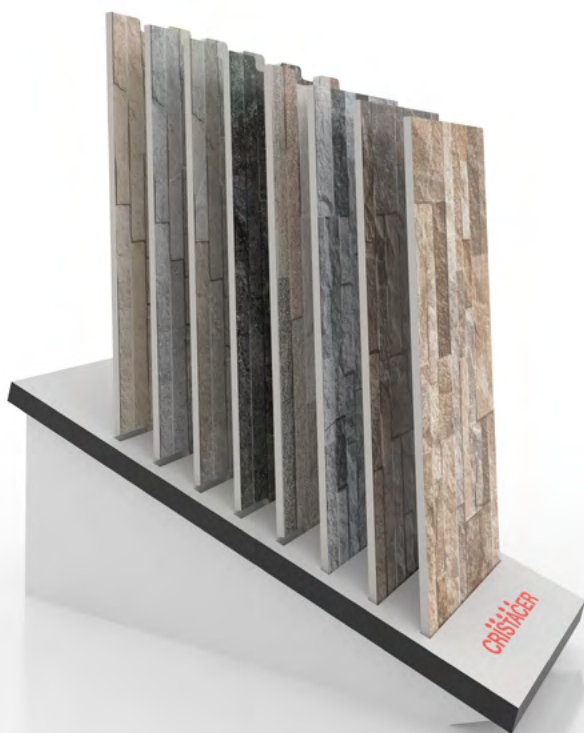

8

120x120 60x120 90x90
59,2x59,2

H: 362 mm / L: 854 mm / W: 461 mm

Nota: alto y hondo con piezas , según las piezas que se incluyan.

ROCKSTONE 8 R

123.31 €
P.V.P.

Nº PIEZAS

8