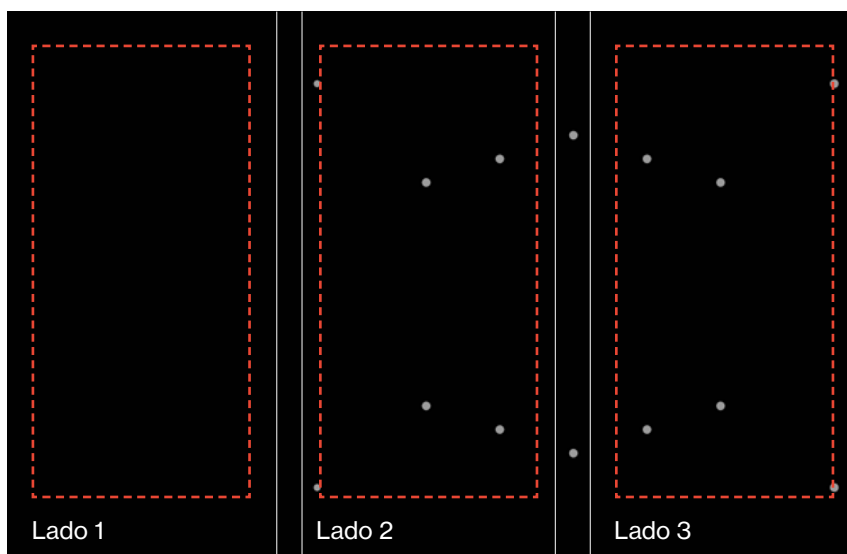

24 €
P.V.P.

MEDIDAS

H: 295 mm / L: 245 mm / W: 25 mm

Exterior

Carpeta Genérica Asas

3 Tacos / Piezas 28x60 cm

La carpeta genérica con asas se solicitará a promoción y se indicarán las piezas requeridas. Tamaño máximo de las piezas o tacos es de 28x60 cm por cada lado (3), pudiendo combinar las piezas o tacos como se prefiera sin exceder ese tamaño por lado indicado por las líneas discontinuas rojas.

42.80 €
P.V.P.

Interior

Foto real

MEDIDAS

H: 310 mm / L: 640 mm / W: 40 mm

ASA L001
360x460 mm
VÁLIDO COMO ASA PARA

60x120	90x90	60x60
59,2x59,2	45x45	33,3x33,3

PANEL DE MANO L005
1000x700 mm