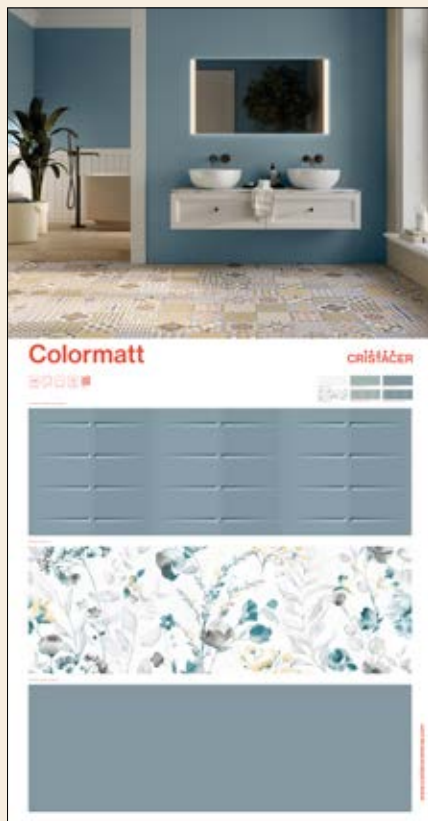

Colormatt - COL

30x90

COL001 - COLORMATT ÍNDIGO 30x90

COLORMATT ÍNDIGO REL 30x90
POEM DEC 30x90
COLORMATT ÍNDIGO 30x90

COL002 - COLORMATT AQUA 30x90

POEM DEC 30x90
BLANCO MATE 30x90
COLORMATT AQUA REL 30x90