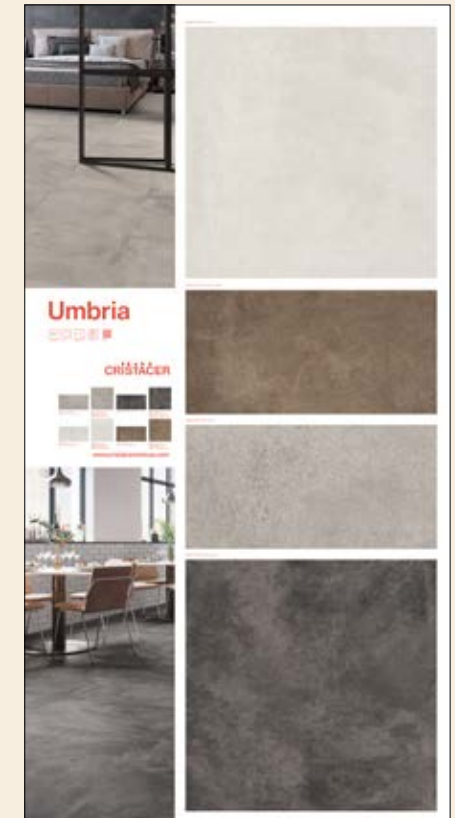

UMB004 - UMBRIA 59X59 / 29X59

UMBRIA IVORY 59,2X59,2
UMBRIA TAUPE GRIP 29,2X59,2
UMBRIA GREY 29,2X59,2
UMBRIA GRAFITO 59,2X59,2