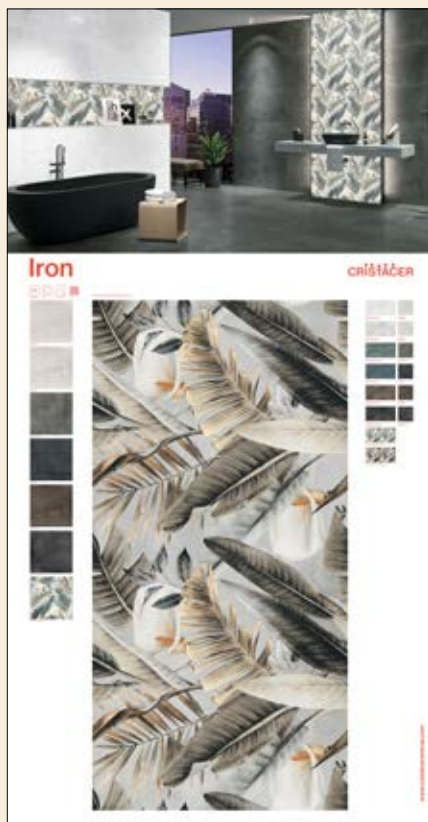

IKO002 - IKON FRÍOS 30X90

IKON SILVER 30X90
 IKON REL GREY 30X90
 IKON NATURE SILVER D 30X90

IKO003 - IKON 59,2x59,2

IKON BEIGE 59,2x59,2
 IKON GREY 59,2x59,2

NEW

Iron - IRO

60x120

29,2x59,2