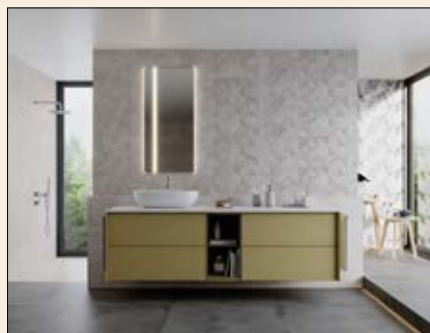

City - CIT

30x90

CIT001 - CITY FRÍOS 30x90

- CITY WHITE DEC 30x90
- CITY SILVER 30x90
- CITY GREY REL 30x90