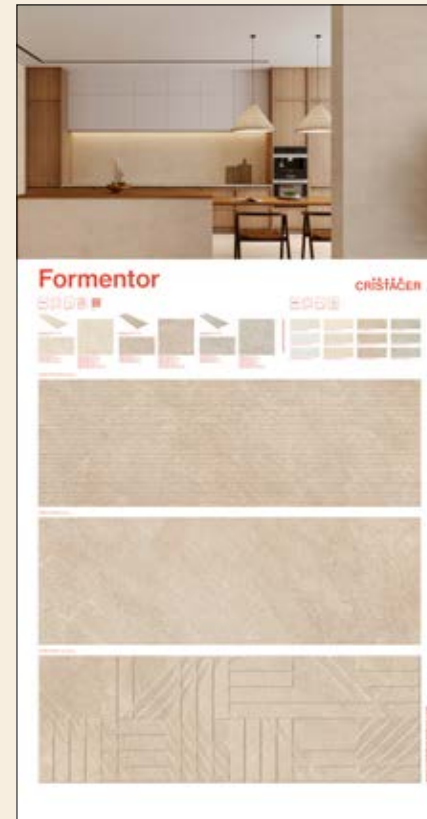

Formentor - FOR

30x90

FOR012 - FORMENTOR BLANCO 30x90

- FORMENTOR ROW BLANCO 30x90
- FORMENTOR BLANCO 30x90
- FORMENTOR REL BLANCO 30x90

FOR013 - FORMENTOR MARFIL 30x90

- FORMENTOR ROW MARFIL 30x90
- FORMENTOR MARFIL 30x90
- FORMENTOR REL MARFIL 30x90

FOR014 - FORMENTOR BEIGE 30x90

- FORMENTOR ROW BEIGE 30x90
- FORMENTOR BEIGE 30x90
- FORMENTOR REL BEIGE 30x90

FOR015 - FORMENTOR GRIS 30x90

- FORMENTOR ROW GRIS 30x90
- FORMENTOR GRIS 30x90
- FORMENTOR REL GRIS 30x90