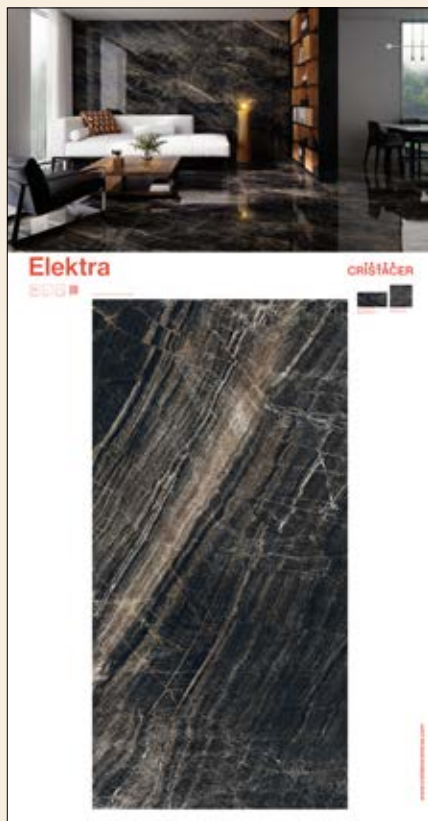

Elektra - ELK

60x120

90x90

59,2x59,2
29,2x59,2

EKT001 - ELEKTRA 60x120 PULIDO

ELEKTRA 60x120 PULIDO