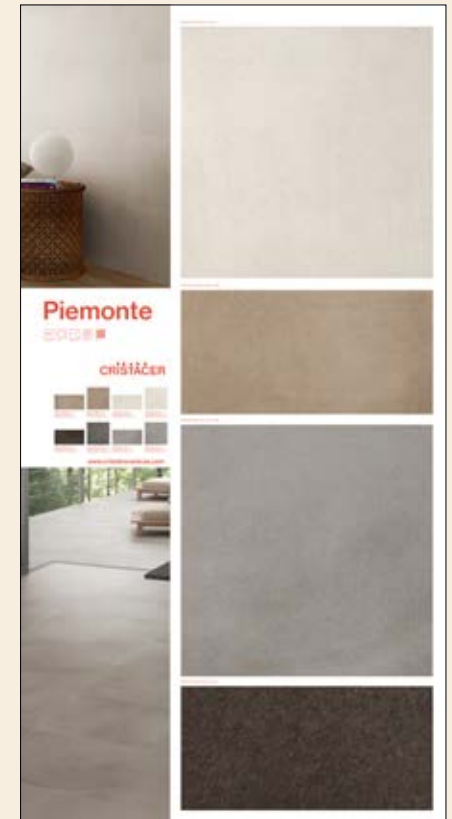

PIEMONTE GREY 60X120
TACO 10x20: PIEMONTE BIANCO
TAUPE, GREY GRIP, GRAPHITE

PIE005 - PIEMONTE 60X120

PIEMONTE BIANCO 60X120
TACO 10x20: PIEMONTE BIANCO GRIP
TAUPE, GREY, GRAPHITE

90x90

59,2x59,2
29,2x59,2