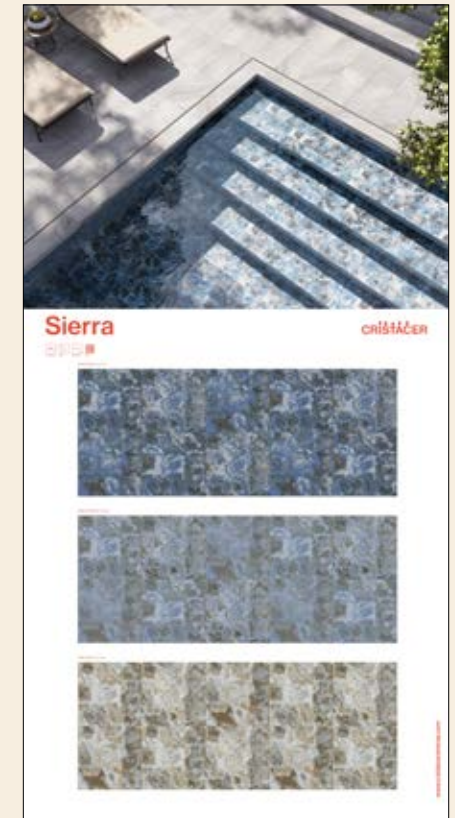

HARDEN IVORY 30x90
 HARDEN SHAPE IVORY 30x90
 HARDEN SHAPE ASH 30x90
 HARDEN ASH 30x90

Idyllic

15x15

IDYLLIC - IDY

AGATA - AGT

MARES - MRS

SIERRA - SRR

IDY001 - IDYLLIC 15x15