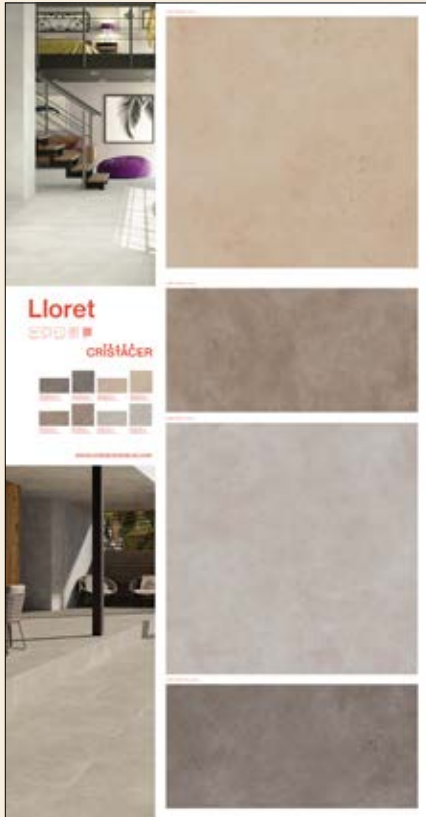

CRISTÁCER

PANEL STANDARD 1005 x 1924 mm

59,2x59,2
29,2x59,2

LLT009 - LLORET 59,2x59,2 / 29,2x59,2

LLORET BEIGE 59,2x59,2

LLORET TAUPE 29,2x59,2

LLORET GRIS 59,2x59,2

LLORET GRAFITO 29,2x59,2