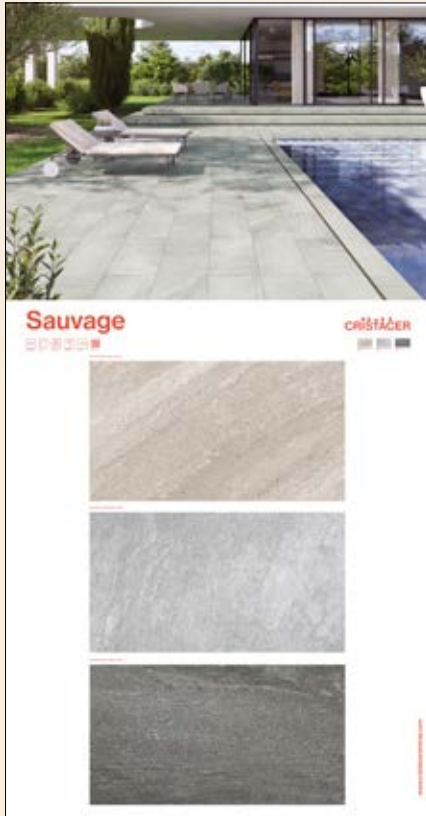

Sauvage - SAU

33,3x33,3

SAU001 - SAUVAGE GRIP 33X60

SAUVAGE BEIGE 33x60 GRIP

SAUVAGE SILVER 33x60 GRIP

SAUVAGE BLACK 33x60 GRIP