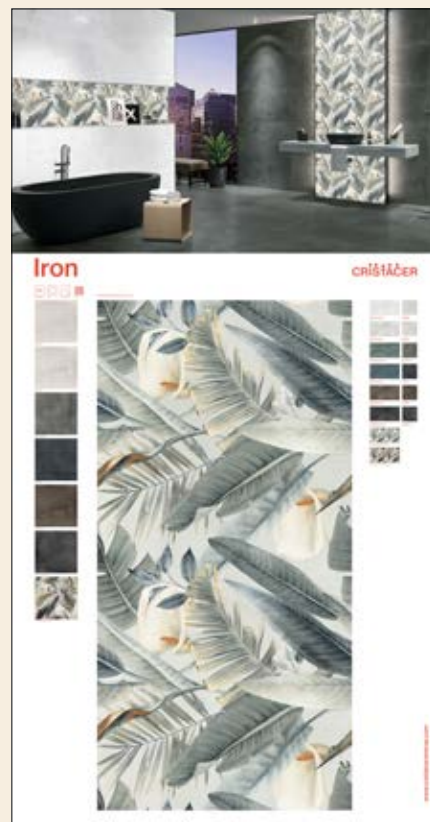

IKO002 - IKON FRÍOS 30X90

IKON SILVER 30X90
 IKON REL GREY 30X90
 IKON NATURE SILVER D 30X90

IKO003 - IKON 59,2x59,2

IKON BEIGE 59,2x59,2
 IKON GREY 59,2x59,2

NEW

Iron - IRO

60x120

29,2x59,2