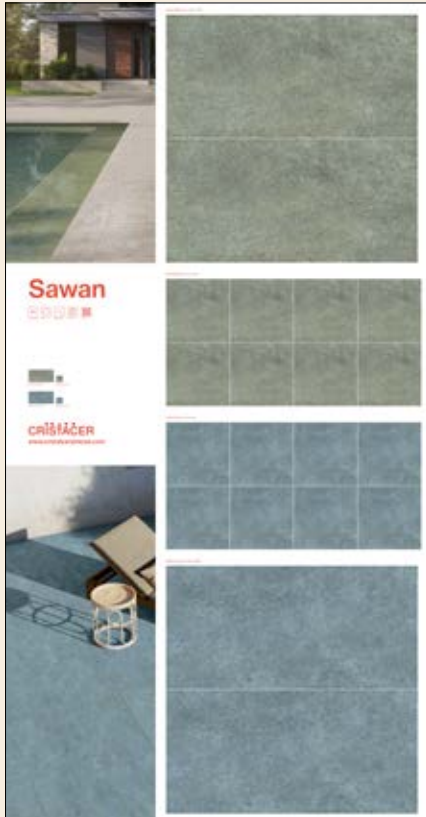

CRİŞTĂCER

PANEL STANDARD 1005 x 1924 mm

Sawan - SAW

15x15
29,2x59,2

SAW001 - SAWAN GRIP

SAWAN GREEN 29,2x59,2 GRIP (2 pz)

SAWAN GREEN 15x15 GRIP (8 pz)

SAWAN BLUE 15x15 GRIP (8 pz)

SAWAN BLUE 29,2x59,2 GRIP (2 pz)