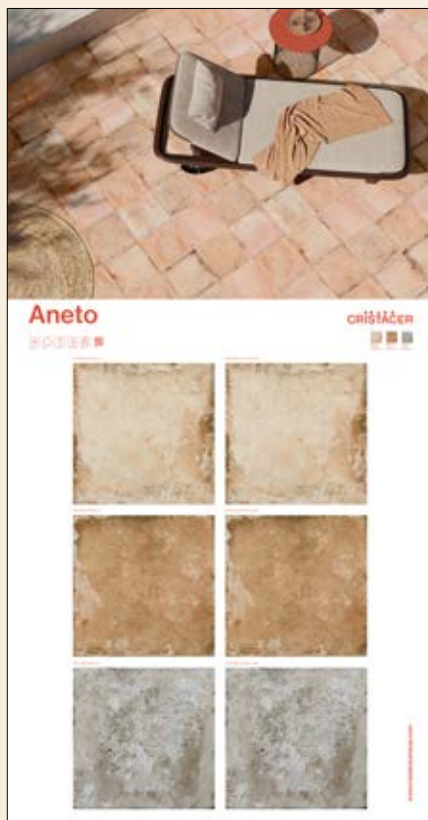

ALB004 - ALBANI 29,2x59,2

ALBANI WHITE 29,2x59,2 LAP (2 pz)
ALBANI PEARL 29,2x59,2 LAP (2 pz)
ALBANI IVORY 29,2x59,2 LAP (2 pz)

Andia - ADA

25x75

ADA001 - ANDIA 25x75

ANDIA DECOR BIANCO 25x75

ANDIA GREY 25x75

ANDIA TAUPE 25x75

ANDIA DECOR TAUPE 25x75

Aneto - ANE

33,3x33,3

ANE001 - ANETO 33,3x33,3

ANETO BEIGE 33,3x33,3

ANETO BEIGE 33,3x33,3 GRIP

ANETO TEJA 33,3x33,3